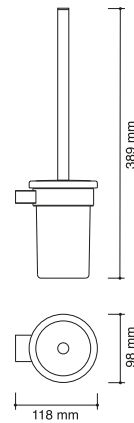

ref.: 00225
[escobillero mural](#)
latón y aleación negro | vidrio
[toilet brush holder](#)
brass and alloy black | glass
[porte-brosse murale](#)
laiton et alliage noir | verre
[porta piaçaba parede](#)
latão e liga preto | vidro
[portascopino da muro](#)
ottone e lega nero | vetro
[toilettenbürstengarnitur, wandmodell](#)
messing und legierung schwarz | glas