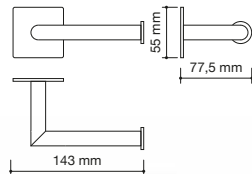

ref.: 00362

portarrollos sin tapa
latón cromo

toilet roll holder without cover
brass chrome

porte-papier sans couvercle
laiton chrome

porta rolos sem tampa
latão cromo

portarotolo
ottone cromato

toilettenpapierhalter ohne deckel
messing chrom