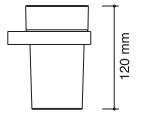

60 cm

ref.: 00257

repisa
latón y acero inoxidable cromo | vidrio

shelf
brass and stainless steel chrome | glass

tablette
laiton et acier inoxydable chrome | verre

prateleira
latão e aço inoxidável cromo | vidro