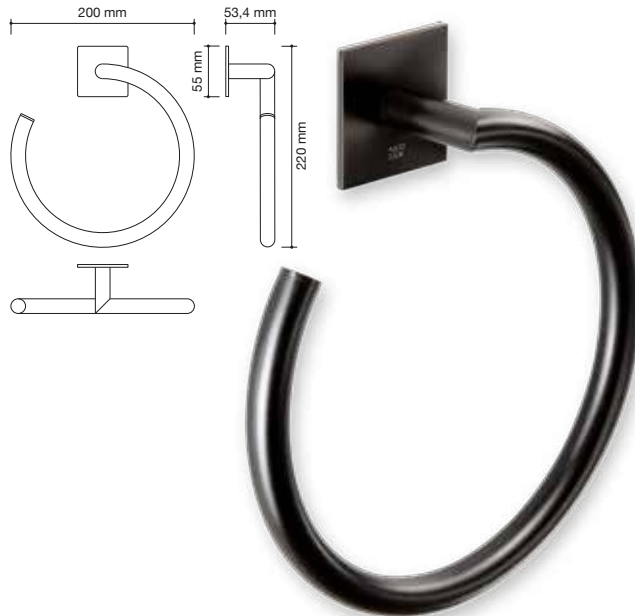

pixel black COLLECTION

3M™

accesorios de baño | bathroom accessories

ref.: 00380

toallero anilla
latón negro

towel ring
brass black

anneau porte-serviette
laiton noir

toalheiro anilha
latão preto

portasalvietta anello
ottone nero

handtuchring
messing schwarz