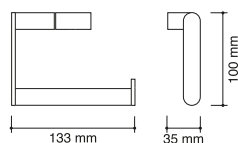

ref.: 00229

portarrollos sin tapa
latón y aleación negro

toilet roll holder without cover
brass and alloy black

porte-papier sans couvercle
laiton et alliage noir

porta rolos sem tampa
latão e liga preto

portarotolo
ottone e lega nero

toilettenpapierhalter ohne deckel
messing und legierung schwarz