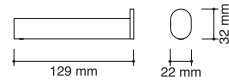

ref.: 00215

[portarrollos repuesto](#)
latón cromo

[toilet roll holder](#)
brass chrome

[porte-papier réserve](#)
laiton chrome

[porta rolos substituição](#)
latão cromo

[portarotolo riserva](#)
ottone cromato

[ersatzrollenhalter](#)
messing chrom