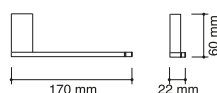

ref.: 00255

percha
aleación cromo

hook
alloy chrome

crochet
alliage chrome

cabide
liga cromo

appendiabiti
lega cromato

handtuchhaken
legierung chrom

ref.: 00259

portarrollos repuesto
latón y acero inoxidable cromo

toilet roll holder
brass and stainless steel chrome

porte-papier réserve
laiton et acier inoxydable chrome

porta rolos substituição
latão e aço inoxidável cromo

portarotolo riserva
ottone e acciaio inossidabile cromato

ersatzrollenhalter
messing und edelstahl chrom

ref.: 00261

portarrollos con tapa
latón cromo

toilet roll holder with cover
brass chrome

porte-papier avec couvercle
laiton chrome

porta rolos com tampa
latão cromo

portarotolo coperto
ottone cromato

toilettenpapierhalter mit deckel
messing chrom

ref.: 00260

portarrollos sin tapa
latón cromo

toilet roll holder without cover
brass chrome

porte-papier sans couvercle
laiton chrome

porta rolos sem tampa
latão cromo

portarotolo
ottone cromato

toilettenpapierhalter
messing chrom