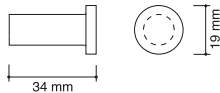

badetuchhalter
messing und legierung chrom

ref.: 00206

[percha](#)
latón cromo

[hook](#)
brass chrome

[crochet](#)
laiton chrome

[cabide](#)
latão cromo

[appendiabiti](#)
ottone cromato

[handtuchhaken](#)
messing chrom