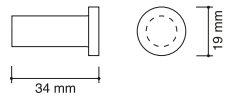

ref.: 00226

percha
latón negro

hook
brass black

crochet
laiton noir

cabide
latão preto

appendiabiti
ottone nero

handtuchhaken
messing schwarz