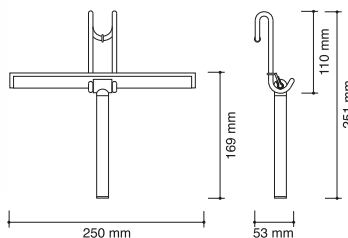

ref.: 00041

limpiamamparas con soporte
latón cromo | acero inoxidable | caucho

shower wiper with holder
brass chrome | stainless steel | rubber

essuie-glace de douche avec support
laiton chrome | acier inoxydable | caoutchouc

limpa-vidros com suporte para divisória
latão cromo | aço inoxidável | borracha

tergivetrol con supporto
ottone cromato | acciaio inossidabile | gomma

handwischer mit halterung
messing chrom | edelstahl | kautschuk