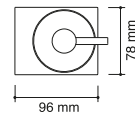

ref.: 00250

dosificador mural
latón y aleación cromo | vidrio

soap dispenser
brass and alloy chrome | glass

distributeur savon
laiton et alliage chrome | verre

doseador de gel
latão e liga cromo | vidro

portodasapone da muro
ottone e lega cromato | vetro

wandseifenspender
messing und legierung chrom | glas