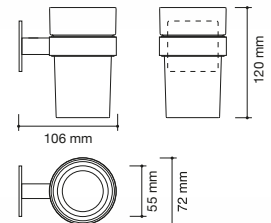

portavasos mural
latón cromo | vidrio

tumbler holder
brass chrome | glass

porte-verre murale
laiton chrome | verre

porta copo parede
latão cromo | vidro

portabicchiere da muro
ottone cromato | vetro

glashalter
messing chrom | glas