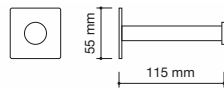

ref.: 00367

portarrollos repuesto
latón cromo

toilet roll holder
brass chrome

porte-papier réserve
laiton chrome

porta rolos substituição
latão cromo

portarotolo riserva
ottone cromato

ersatzrollenhalter
messing chrom