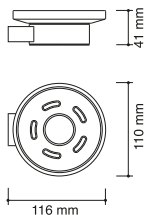

ref.: 00223

jabonera mural
latón y aleación negro | vidrio

soap dish holder
brass and alloy black | glass

porte-savon murale
laiton et alliage noir | verre

saboneteira parede
latão e liga preto | vidro

portasapone da muro
ottone e lega nero | vetro

seifenablage
messing und legierung schwarz | glas