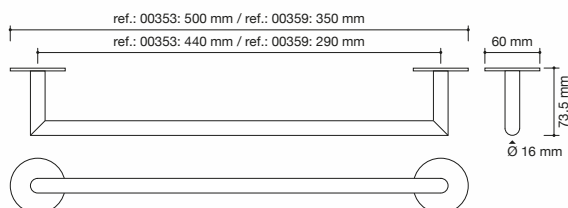

50 cm

ref.: 00353

toallero barra
latón cromo

towel rail
brass chrome

barre porte-serviette
laiton chrome

toalheiro
latão cromo

portasalviette
ottone cromato

badetuchhalter
messing chrom

35 cm

ref.: 00359