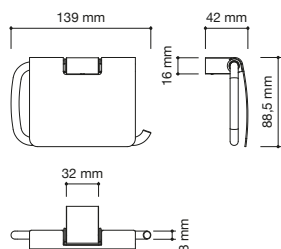

ref.: 00271

portarrollos con tapa
latón y aleación cromo

toilet roll holder with cover
brass and alloy chrome

porte-papier avec couvercle
laiton et alliage chrome

porta rolos com tampa
latão e liga cromo

portarotolo coperto
ottone e lega cromato

toilettenpapierhalter mit deckel
messing und legierung chrom