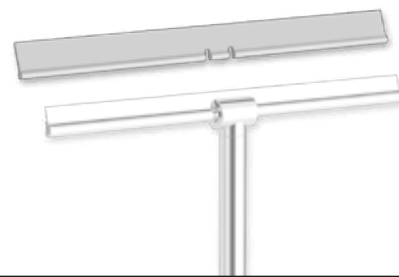

ref.: 00048

recambio limpiamamparas
caucho

spare part for shower wiper
rubber

replacement pour essuie-glace
caoutchouc

substituição para limpa-vidros
borracha

ricambio tergivetrol
gomma

duschabzieher-ersatzband
kautschuk