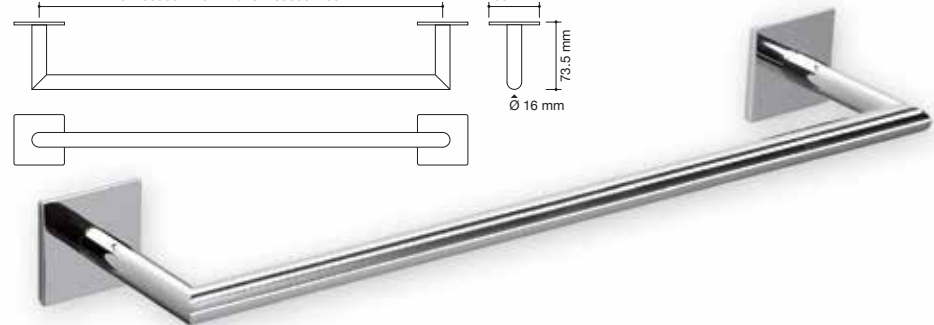

49,5 cm

ref.: 00363

toallero barra
latón cromo

towel rail
brass chrome

barre porte-serviette
laiton chrome

toalheiro
latão cromo

portasalviette
ottone cromato

badetuchhalter
messing chrom

34,5 cm

ref.: 00369