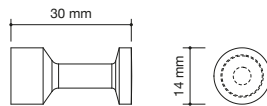

percha corta
latón cromo

short towel hook
brass chrome

crochet court
laiton chrome

cabide curto
latão cromo

appendiabiti corto
ottone cromato

kurzer haken
messing chrom

ref.: 00278

percha larga
latón cromo