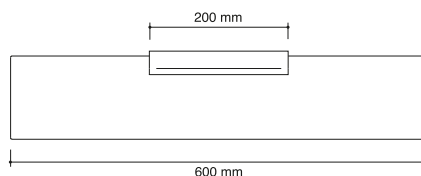

repisa
latón cromo | vidrio

shelf
brass chrome | glass

tablette
laiton chrome | verre

prateleira
latão cromo | vidro

mensola
ottone cromato | vetro

ablage
messing chrom | glas

ref.: 00210

dosificador sobremesa
latón cromo y plástico