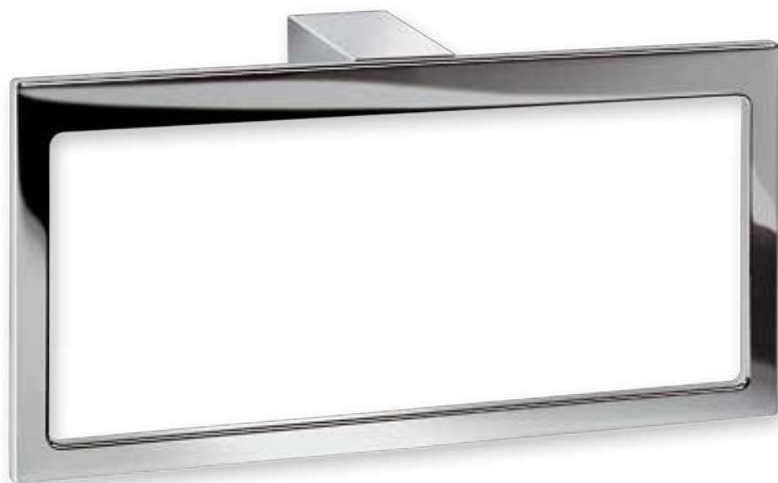

rivaCOLLECTION

accesorios de baño | bathroom accessories | accessoires salle de bain | acessórios para casa de banho | accessori per bagno | bad-accessoires

ref.: 00256

toallero anilla
latón cromo

towel ring
brass chrome

anneau porte-serviette
laiton chrome

toalheiro anilha
latão cromo

portasalviette anello
ottone cromato

handtuchring
messing chrom