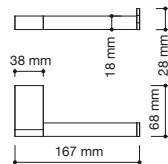

ref.: 00218

[portarrollos lateral sin tapa](#)
latón cromo

[side toilet roll holder without cover](#)
brass chrome

[porte-papier latéral sans couvercle](#)
laiton chrome

[porta rolos lateral sem tampa](#)
latão cromo

[portarotolo laterale](#)
ottone cromato

[toilettenpapierhalter ohne deckel, seitlich](#)
messing chrom