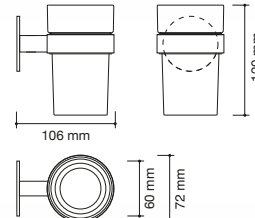

ref.: 00356

portavasos mural
latón cromo | vidrio

tumbler holder
brass chrome | glass

porte-verre murale
laiton chrome | verre

porta copo parede
latão cromo | vidro

portabicchiere da muro
ottone cromato | vetro

glashalter
messing chrom | glas