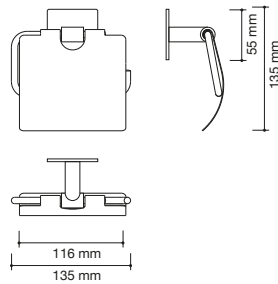

3M™

ref.: 00361

portarrollos con tapa
latón y aleación cromo

toilet roll holder with cover
brass and alloy chrome

porte-papier avec couvercle
laiton et alliage chrome

porta rolos com tampa
latão e liga cromo

portarotolo coperto
ottone e lega cromato

toilettenpapierhalter mit deckel
messing und legierung chrom