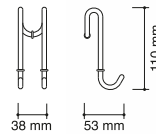

ref.: 00040

limpiamamparas
latón cromo | acero inoxidable | caucho

shower wiper
brass chrome | stainless steel | rubber

essuie-glace de douche
laiton chrome | acier inoxydable | caoutchouc

limpa-vidros
latão cromo | aço inoxidável | borracha

tergivetrol
ottone cromato | acciaio inossidabile | gomma

handwischer
messing chrom | edelstahl | kautschuk

ref.: 00042

soporte para limpiamamparas | percha
latón cromo

shower wiper holder | hook
brass chrome

porte essuie-glace pour cabine de douche | crochet
laiton chrome

suporte para limpa-vidros | cabide
latão cromo

supporto tergivetrol | appendiabiti
ottone cromato

handwischerhalterung | haken
messing chrom

ref.: 00043

cesta doble para mampara
latón cromo

double hanging shower basket
brass chrome

porte-éponge double pour cabine
laiton chrome

cesto duplo para divisória de duche
latão cromo

cestino doppio per box doccia
ottone cromato

duschwand-doppelkorb
messing chrom