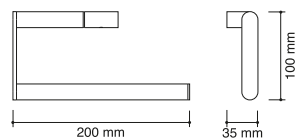

ref.: 00227

toallero anilla
latón y aleación negro

towel ring
brass and alloy black

anneau porte-serviette
laiton et alliage noir

toalheiro anilha
latão e liga preto

portasalviette anello
ottone e lega nero

handtuchring
messing und legierung schwarz