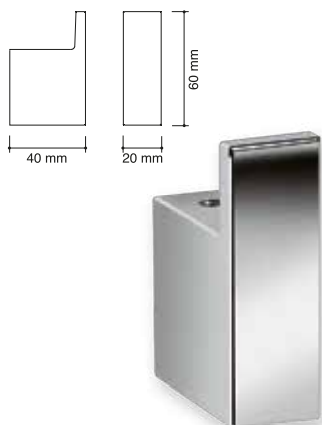

ref.: 00255

percha
aleación cromo

hook
alloy chrome

crochet
alliage chrome

cabide
liga cromo

appendiabiti
lega cromato

handtuchhaken
legierung chrom