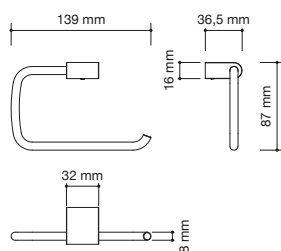

portarrollos sin tapa
latón cromo

toilet roll holder without cover
brass chrome

porte-papier sans couvercle
laiton chrome

porta rolos sem tampa
latão cromo

portarotolo
ottone cromato

toilettenpapierhalter ohne deckel
messing chrom