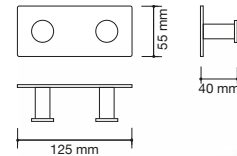

ersatzrollenhalter
messing chrom

ref.: 00368

percha doble
latón cromo

double hook
brass chrome

crochet double
laiton chrome

cabide duplo
latão cromo

appendiabiti doppio
ottone cromato

handtuchhaken, doppelt
messing chrom