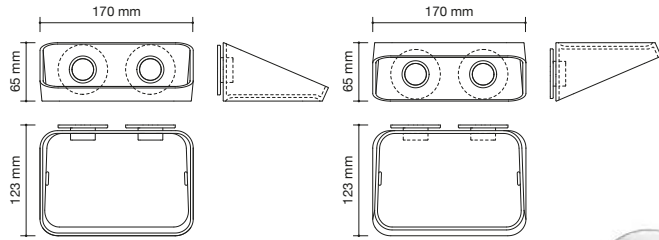

ref.: 00095

jabonera | estante pequeño
composite blanco

soap dish | small shelf
white composite

porte-savon | tablette petite
composite blanc

saboneteira | prateleira pequena
compósito branco

portasapone | mensola piccola
composito bianco

seifenschale | kleine Ablage
Komposit weiß

ref.: 00098

portarollos con estante
composite blanco | inox. cromo

toilet roll holder with shelf
white composite | stainless steel chrome

porte-papier avec tablette
composite blanc | acier inox. chrome

porta rolos com prateleira
compósito branco

portarotolo con mensola
composito bianco | acciaio inoss. cromato

Toilettenpapierhalter mit Ablage
Komposit weiß | Edelstahl chrom

ref.: 00089

percha
composite blanco | inox. cromo

towel hook
white composite | stainless steel chrome

crochet
composite blanc | acier inox. chrome

cabide
compósito branco | aço inox. cromo

appendiabiti
composito bianco | acciaio inoss. cromato

Haken
Komposit weiß | Edelstahl chrom

34 cm

ref.: 00099

toallero barra
composite blanco | inox. cromo

towel rail
white composite | stainless steel chrome

barre porte-serviette
composite blanc | acier inox. chrome

toalheiro
compósito branco | aço inox. cromo

portasalviette
composito bianco | acciaio inoss. cromato

Handtuchhalter
Komposit weiß | Edelstahl chrom

ref.: 00094

repisa | estante grande
composite blanco

container | big shelf
white composite

container | tablette grande
composite blanc

contenedor | prateleira grande
compósito branco

container | mensola grande
composito bianco

Container | große Ablage
Komposit weiß