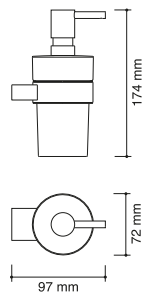

ref.: 00224
[doseificador mural](#)
latón y aleación negro | vidrio
[soap dispenser holder](#)
brass and alloy black | glass
[distributeur savon murale](#)
laiton et alliage noir | verre
[doseador de gel parede](#)
latão e liga preto | vidro
[portadosasapone da muro](#)
ottone e lega nero | vetro
[wandseifenspender](#)
messing und legierung schwarz | glas