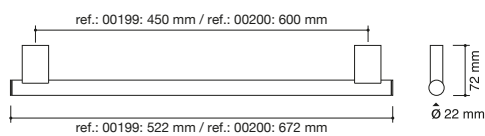

52 cm

67 cm

ref.: 00199

ref.: 00200

toallero barra
latón y aleación cromo

towel rail
brass and alloy chrome

barre porte-serviette
laiton et alliage chrome

toalheiro
latão e liga cromo

portasalviette
ottone e lega cromato

badetuchhalter
messing und legierung chrom