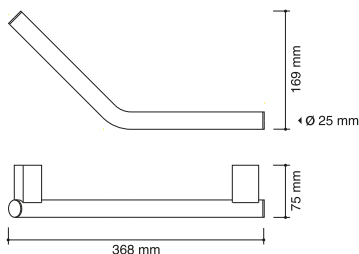

nuaCOLLECTION

accesorios de baño | bathroom accessories | accessoires salle de bain | acessórios para casa de banho | accessori per bagno | bad-accessoires

ref.: 00213

asa curva
latón y aleación cromo

angled grab bar
brass and alloy chrome

barre d'appui coudée
laiton et alliage chrome

pega de banheira angular
latão e liga cromo

maniglione angolare
ottone e lega cromato

winkelgriff
messing und legierung chrom

ref.: 00212

asa recta
latón y aleación cromo

straight grab bar
brass and alloy chrome

barre d'appui droite
laiton et alliage chrome

pega de banheira reta
latão e liga cromo

maniglione dritto
ottone e lega cromato

haltegriff
messing und legierung chrom