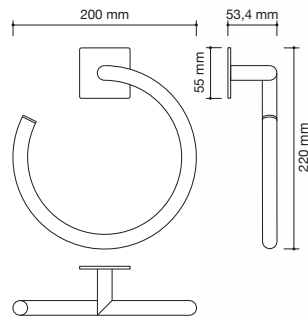

anneau porte-serviette
laiton chrome

toalheiro anilha
latão cromo

portasalviette anello
ottone cromato

handtuchring
messing chrom

49,5 cm

ref.: 00363

toallero barra
latón cromo

towel rail
brass chrome