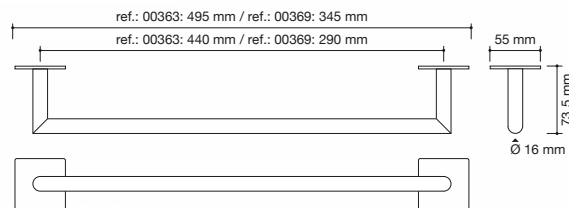

barre porte-serviette
laiton chrome

toalheiro
latão cromo

portasalviette
ottone cromato

badetuchhalter
messing chrom

34,5 cm

ref.: 00369

ref.: 00365

jabonera mural
latón cromo | vidrio