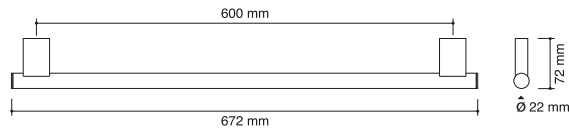

nua blackCOLLECTION

accesorios de baño | bathroom accessories | accessoires salle de bain | acessórios para casa de banho | accessori per bagno | bad-accessoires

67 cm

ref.: 00220

toallero barra
latón y aleación negro

towel rail
brass and alloy black

barre porte-serviette
laiton et alliage noir

toalheiro
latão e liga preto

portasalviette
ottone e lega nero

badetuchhalter
messing und legierung schwarz