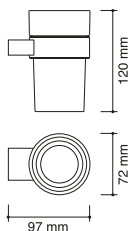

nuaCOLLECTION

accesorios de baño | bathroom accessories | accessoires salle de bain | acessórios para casa de banho | accessori per bagno | bad-accessoires

ref.: 00213

asa curva
latón y aleación cromo

angled grab bar
brass and alloy chrome

barre d'appui coudée
laiton et alliage chrome

pega de banheira angular
latão e liga cromo

maniglione angolare
ottone e lega cromato

winkelgriff
messing und legierung chrom

ref.: 00212

asa recta
latón y aleación cromo

straight grab bar
brass and alloy chrome

barre d'appui droite
laiton et alliage chrome

pega de banheira reta
latão e liga cromo

maniglione dritto
ottone e lega cromato

haltegriff
messing und legierung chrom

ref.: 00202

portavasos
latón y aleación cromo | vidrio

tumbler holder
brass and alloy chrome | glass

porte-verre
laiton et alliage chrome | verre

porta copos
latão e liga cromo | vidro

portabicchiere da muro
ottone e lega cromato | vetro

glashalter
messing und legierung chrom | glas

ref.: 00203

jabonera mural
latón y aleación cromo | vidrio

soap dish holder
brass and alloy chrome | glass

porte-savon murale
laiton et alliage chrome | verre

saboneteira parede
latão e liga cromo | vidro

portasapone da muro
ottone e lega cromato | vetro

seifenablage
messing und legierung chrom | glas

ref.: 00211

repisa
latón cromo | vidrio

shelf
brass chrome | glass

tablette
laiton chrome | verre

prateleira
latão cromo | vidro

mensola
ottone cromato | vetro

ablage
messing chrom | glas