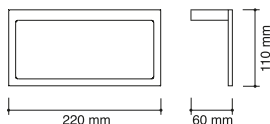

rivaCOLLECTION

accesorios de baño | bathroom accessories | accessoires salle de bain | acessórios para casa de banho | accessori per bagno | bad-accessoires

ref.: 00256

toallero anilla
latón cromo

towel ring
brass chrome

anneau porte-serviette
laiton chrome

toalheiro anilha
latão cromo

portasalviette anello
ottone cromato

handtuchring
messing chrom