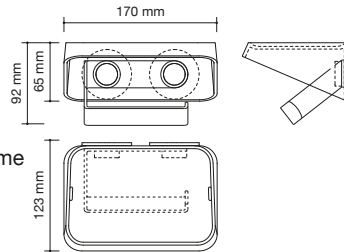

ref.: 00098

portarollos con estante
composite blanco | inox. cromo

toilet roll holder with shelf
white composite | stainless steel chrome

porte-papier avec tablette
composite blanc | acier inox. chrome

porta rolos com prateleira
compósito branco

portarotolo con mensola
composito bianco | acciaio inoss. cromato

Toilettenpapierhalter mit Ablage
Komposit weiß | Edelstahl chrom

ref.: 00089

percha
composite blanco | inox. cromo

towel hook
white composite | stainless steel chrome

crochet
composite blanc | acier inox. chrome

cabide
compósito branco | aço inox. cromo

appendiabiti
composito bianco | acciaio inoss. cromato

Haken
Komposit weiß | Edelstahl chrom