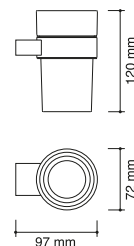

ref.: 00222

portavasos
latón y aleación negro | vidrio

tumbler holder
brass and alloy black | glass

porte-verre
laiton et alliage noir | verre

porta copos
latão e liga preto | vidro

portabicchiere da muro
ottone e lega nero | vetro

glashalter
messing und legierung schwarz | glas