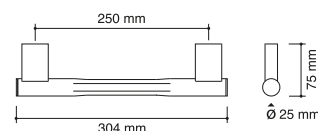

nuaCOLLECTION

accesorios de baño | bathroom accessories | accessoires salle de bain | acessórios para casa de banho | accessori per bagno | bad-accessoires

ref.: 00213

asa curva
latón y aleación cromo

angled grab bar
brass and alloy chrome

barre d'appui coudée
laiton et alliage chrome

pega de banheira angular
latão e liga cromo

maniglione angolare
ottone e lega cromato

winkelgriff
messing und legierung chrom

ref.: 00212

asa recta
latón y aleación cromo

straight grab bar
brass and alloy chrome

barre d'appui droite
laiton et alliage chrome

pega de banheira reta
latão e liga cromo

maniglione dritto
ottone e lega cromato

haltegriff
messing und legierung chrom

ref.: 00202

portavasos
latón y aleación cromo | vidrio

tumbler holder
brass and alloy chrome | glass

porte-verre
laiton et alliage chrome | verre

porta copos
latão e liga cromo | vidro

portabicchiere da muro
ottone e lega cromato | vetro

glashalter
messing und legierung chrom | glas

ref.: 00203

jabonera mural
latón y aleación cromo | vidrio

soap dish holder
brass and alloy chrome | glass

porte-savon murale
laiton et alliage chrome | verre

saboneteira parede
latão e liga cromo | vidro

portasapone da muro
ottone e lega cromato | vetro

seifenablage
messing und legierung chrom | glas

ref.: 00211

repisa
latón cromo | vidrio

shelf
brass chrome | glass

tablette
laiton chrome | verre

prateleira
latão cromo | vidro

mensola
ottone cromato | vetro

ablage
messing chrom | glas