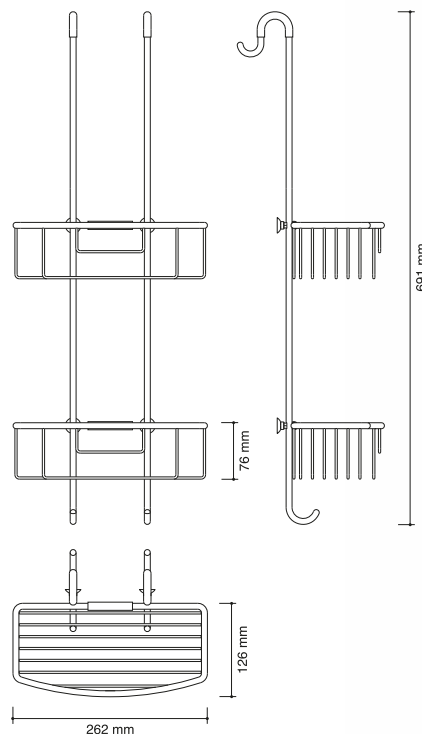

ref.: 00040

limpiamamparas
latón cromo | acero inoxidable | caucho

shower wiper
brass chrome | stainless steel | rubber

essuie-glace de douche
laiton chrome | acier inoxydable | caoutchouc

limpa-vidros
latão cromo | aço inoxidável | borracha

tergivetrol
ottone cromato | acciaio inossidabile | gomma

handwischer
messing chrom | edelstahl | kautschuk

ref.: 00042

soporte para limpiamamparas | percha
latón cromo

shower wiper holder | hook
brass chrome

porte essuie-glace pour cabine de douche | crochet
laiton chrome

suporte para limpa-vidros | cabide
latão cromo

supporto tergivetrol | appendiabiti
ottone cromato

handwischerhalterung | haken
messing chrom

ref.: 00043

cesta doble para mampara
latón cromo

double hanging shower basket
brass chrome

porte-éponge double pour cabine
laiton chrome

cesto duplo para divisória de duche
latão cromo

cestino doppio per box doccia
ottone cromato

duschwand-doppelkorb
messing chrom