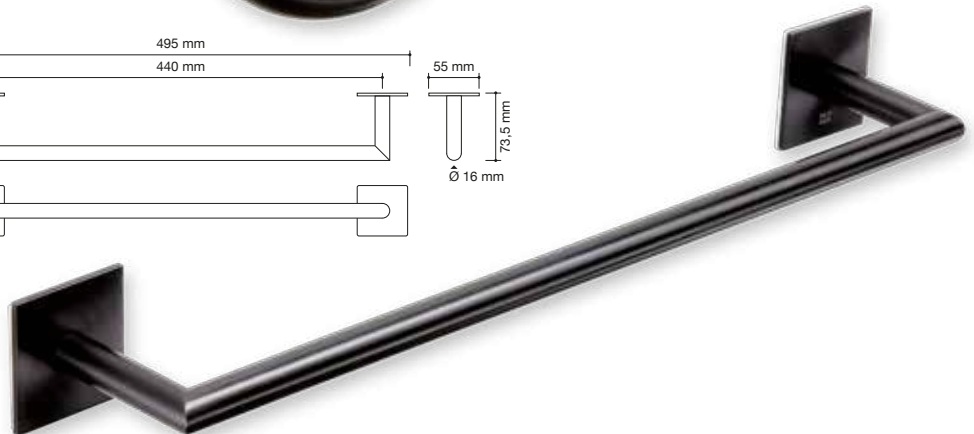

ref.: 00384

percha
latón negro

hook
brass black

crochet
laiton noir

cabide
latão preto

appendiabiti
ottone nero

handtuchhaken
messing schwarz

49,5 cm

ref.: 00383

toallero barra
latón negro

towel rail
brass black

barre porte-serviette
laiton noir

toalheiro
latão preto

portasalvietta
ottone nero

badetuchhalter
messing schwarz