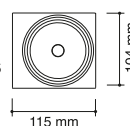

ref.: 00263

escobillero mural
latón y aleación cromo | vidrio

toilet brush holder
brass and alloy chrome | glass

porte-brosse murale
laiton et alliage chrome | verre

porta piaçaba parede
latão e liga cromo | vidro

portascopino da muro
ottone e lega cromato | vetro

toilettenbürstengarnitur
messing und legierung chrom | glas