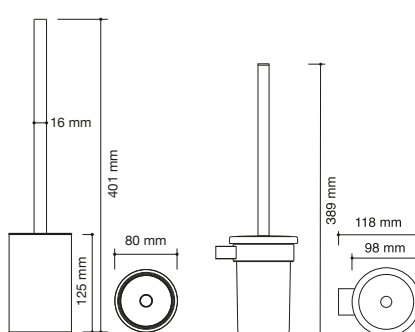

ref.: 00204

dosificador mural
latón y aleación cromo | vidrio

soap dispenser holder
brass and alloy chrome | glass

distributeur savon murale
laiton et alliage chrome | verre

doseador de gel parede
latão e liga cromo | vidro

portadosasapone da muro
ottone e lega cromato | vetro

wandseifenspender
messing und legierung chrom | glas

ref.: 00214

escobillero suelo
latón y aleación cromo | vidrio

freestanding toilet brush holder
brass and alloy chrome | glass

porte-brosse
laiton et alliage chrome | verre

porta piaçaba
latão e liga cromo | vidro

portascopino
ottone e lega cromato | vetro

toilettenbürstengarnitur, standmodell
messing und legierung chrom | glas

ref.: 00219

escobillero mural / suelo
latón cromo y plástico

wall / freestanding toilet brush holder
brass chrome and plastic

porte-brosse mural / sol
laiton chrome et plastique

porta piaçaba mural / solo
latão cromo e plástico

portascopino murale / solo
ottone cromato e plastica

toilettenbürstengarnitur, wand- und standmodell
messing chrom und kunststoff