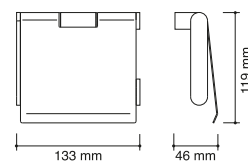

ref.: 00208

[portarrollos con tapa](#)
latón y aleación cromo

[toilet roll holder with cover](#)
brass and alloy chrome

[porte-papier avec couvercle](#)
laiton et alliage chrome

[porta rolos com tampa](#)
latão e liga cromo

[portarotolo coperto](#)
ottone e lega cromato

[toilettenpapierhalter mit deckel](#)
messing und legierung chrom