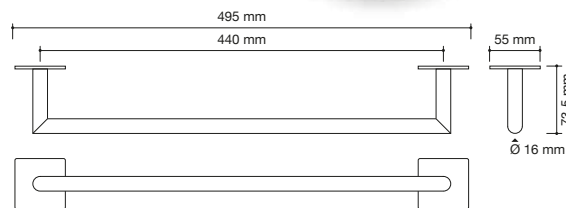

ref.: 00384

percha
latón negro

hook
brass black

crochet
laiton noir

cabide
latão preto

appendiabiti
ottone nero

handtuchhaken
messing schwarz

49,5 cm

ref.: 00383

toallero barra
latón negro

towel rail
brass black

barre porte-serviette
laiton noir

toalheiro
latão preto

portasalvietta
ottone nero

badetuchhalter
messing schwarz