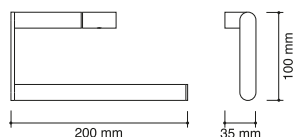

ref.: 00207

toallero anilla
latón y aleación cromo

towel ring
brass and alloy chrome

anneau porte-serviette
laiton et alliage chrome

toalheiro anilha
latão e liga cromo

portasalviette anello
ottone e lega cromato

handtuchring
messing und legierung chrom