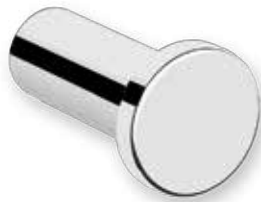

ref.: 00206

[percha](#)
latón cromo

[hook](#)
brass chrome

[crochet](#)
laiton chrome

[cabide](#)
latão cromo

[appendiabiti](#)
ottone cromato

[handtuchhaken](#)
messing chrom