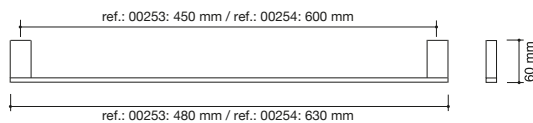

48 cm

63 cm

ref.: 00253

ref.: 00254

toallero barra
latón y acero inoxidable cromo

towel rail
brass and stainless steel chrome

barre porte-serviette
laiton et acier inoxydable chrome

toalheiro
latão e aço inoxidável cromo

portasalviette
ottone e acciaio inossidabile cromato

badetuchstange
messing und edelstahl chrom