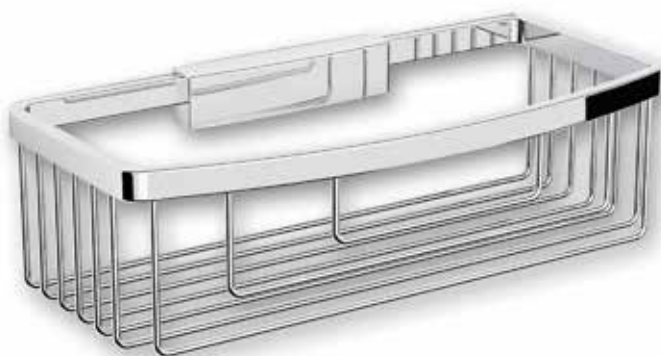

bathACCESSORIES

accesorios de baño | bathroom accessories | accessoires salle de bain | acessórios para casa de banho | accessori per bagno | bad-accessoires