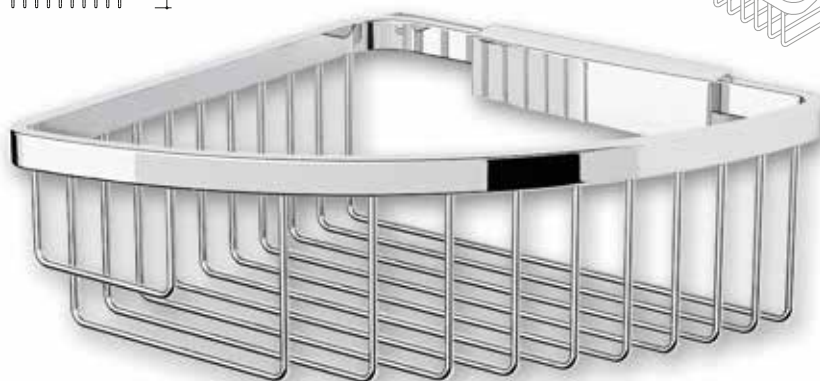

comfortCLEAN