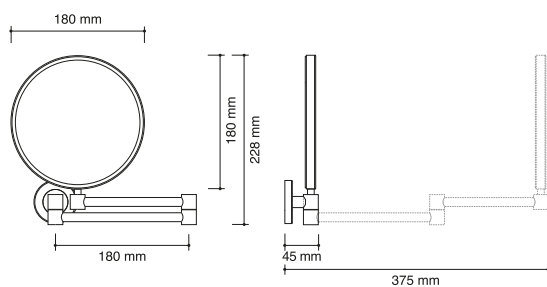

ref.: 00047

espejo reversible plano-aumento
latón y acero inoxidable cromo | vidrio

reversible plain-magnifying mirror
brass and stainless steel chrome | glass

miroir rond grossissement reversible
laiton et acier inoxydable chrome | verre

espelho de ampliação reversível
latão e aço inoxidável cromo | vidro

specchio ingranditore bifacciale
ottone e acciaio inossidabile cromato | vetro

wand-kosmetikspiegel, 2-seitig
messing und edelstahl chrom | glas