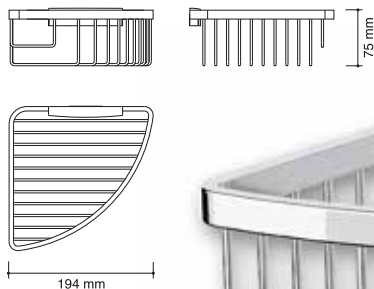

comfortCLEAN

ref.: 00039

rinconera
latón cromo

corner basket
brass chrome

porte-éponge d'angle
laiton chrome

cesto de canto
latão cromo

cestino angolare
ottone cromato

eckschwammkorb
messing chrom