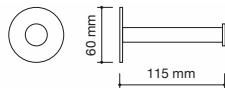

ref.: 00357

portarrollos repuesto
latón cromo

toilet roll holder
brass chrome

porte-papier réserve
laiton chrome

porta rolos substituição
latão cromo

portarotolo riserva
ottone cromato

ersatzrollenhalter
messing chrom