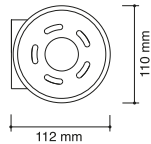

rivaCOLLECTION

accesorios de baño | bathroom accessories | accessoires salle de bain | acessórios para casa de banho | accessori per bagno | bad-accessoires

ref.: 00252

jabonera mural
aleación cromo | vidrio

soap dish holder
alloy chrome | glass

porte-savon
alliage chrome | verre

saboneteira
liga cromo | vidro

portasapone da muro
lega cromato | vetro

seifenablage
legierung chrom | glas