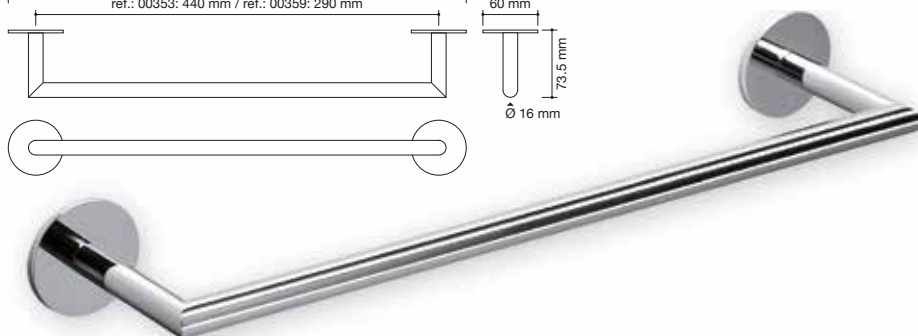

50 cm

ref.: 00353

toallero barra
latón cromo

towel rail
brass chrome

barre porte-serviette
laiton chrome

toalheiro
latão cromo

portasalviette
ottone cromato

badetuchhalter
messing chrom

35 cm

ref.: 00359