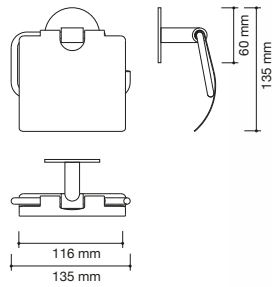

3M™

ref.: 00351

portarrollos con tapa
latón y aleación cromo

toilet roll holder with cover
brass and alloy chrome

porte-papier avec couvercle
laiton et alliage chrome

porta rolos com tampa
latão e liga cromo

portarotolo coperto
ottone e lega cromato

toilettenpapierhalter mit deckel
messing und legierung chrom