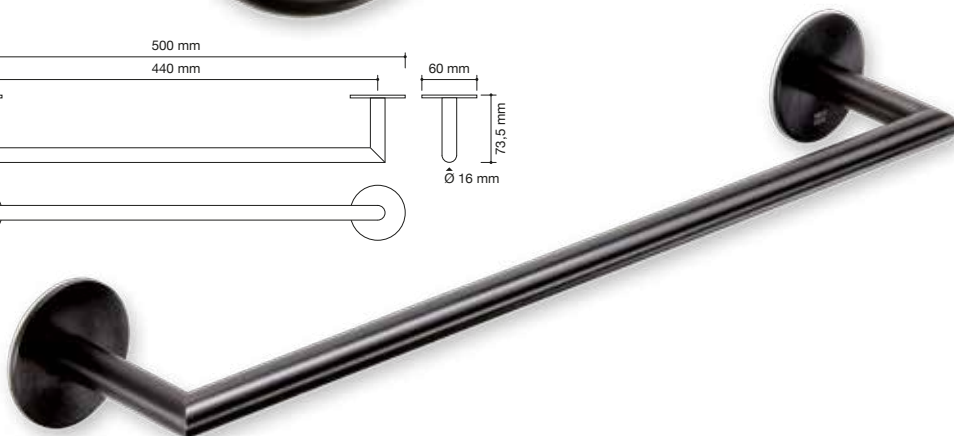

ref.: 00374

percha
latón negro

hook
brass black

crochet
laiton noir

cabide
latão preto

appendiabiti
ottone nero

handtuchhaken
messing schwarz

50 cm

ref.: 00373

toallero barra
latón negro

towel rail
brass black

barre porte-serviette
laiton noir

toalheiro
latão preto

portasalviette
ottone nero

badetuchhalter
messing schwarz