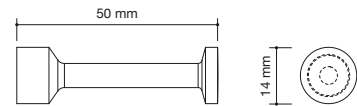

ref.: 00278

percha larga
latón cromo

long towel hook
brass chrome

crochet long
laiton chrome

cabide longo
latão cromo

appendiabiti lungo
ottone cromato

langer haken
messing chrom