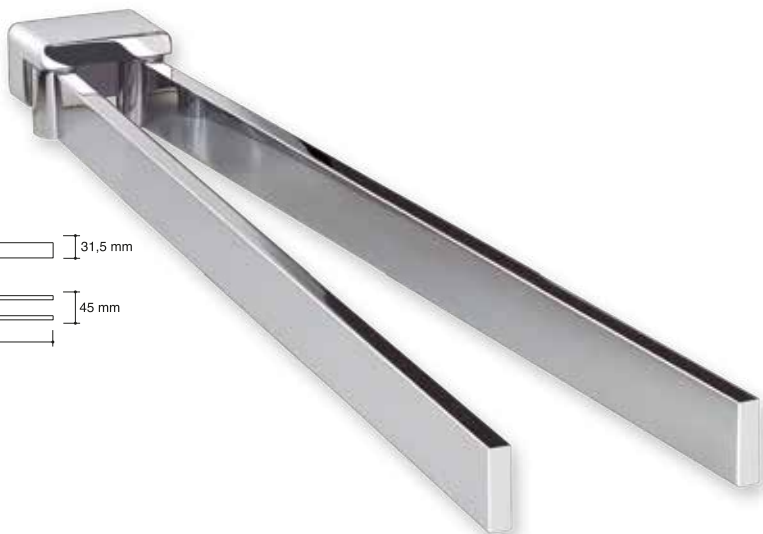

ref.: 00258

toallero giratorio
aluminio y aleación cromo

swivel towel rail
aluminium and alloy chrome

barre porte-serviette orientable
aluminium et alliage chrome

toalheiro giratório
aluminio e liga cromo

portasalviette a snodo
alluminio e lega cromato

schwenkbarer handtuchhalter
aluminium und legierung chrom