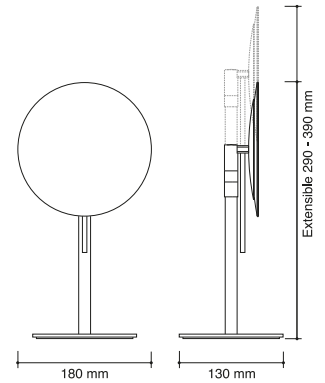

ref.: 00044

espejo de aumento redondo
latón y acero inoxidable cromo | vidrio

round magnifying mirror
brass and stainless steel chrome | glass

miroir rond grossissement
laiton et acier inoxydable chrome | verre

espelho de ampliação redondo
latão e aço inoxidável cromo | vidro

specchio ingranditore circolare
ottone e acciaio inossidabile cromato | vetro

stand-kosmetikspiegel, rund
messing und edelstahl chrom | glas