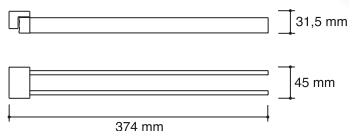

ref.: 00258

toallero giratorio
aluminio y aleación cromo

swivel towel rail
aluminium and alloy chrome

barre porte-serviette orientable
aluminium et alliage chrome

toalheiro giratório
aluminio e liga cromo

portasalviette a snodo
alluminio e lega cromato

schwenkbarer handtuchhalter
aluminium und legierung chrom