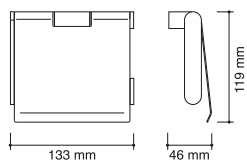

ref.: 00228

portarrollos con tapa
latón y aleación negro

toilet roll holder with cover
brass and alloy black

porte-papier avec couvercle
laiton et alliage noir

porta rolos com tampa
latão e liga preto

portarotolo coperto
ottone e lega nero

toilettenpapierhalter mit deckel
messing und legierung schwarz