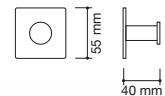

ref.: 00364

percha
latón cromo

hook
brass chrome

crochet
laiton chrome

cabide
latão cromo

appendiabiti
ottone cromato

handtuchhaken
messing chrom