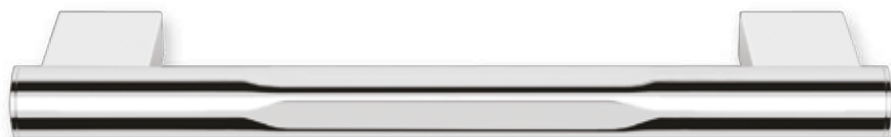

nuaCOLLECTION

accesorios de baño | bathroom accessories | accessoires salle de bain | acessórios para casa de banho | accessori per bagno | bad-accessoires

ref.: 00213

asa curva
latón y aleación cromo

angled grab bar
brass and alloy chrome

barre d'appui coudée
laiton et alliage chrome

pega de banheira angular
latão e liga cromo

maniglione angolare
ottone e lega cromato

winkelgriff
messing und legierung chrom