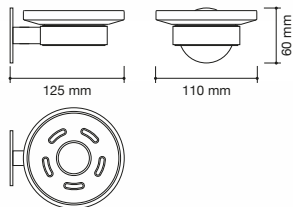

ref.: 00355

jabonera mural
latón cromo | vidrio

soap dish holder
brass chrome | glass

porte-savon murale
laiton chrome | verre

saboneteira parede
latão cromo | vidro

portasapone da muro
ottone cromato | vetro

seifenablage
messing chrom | glas