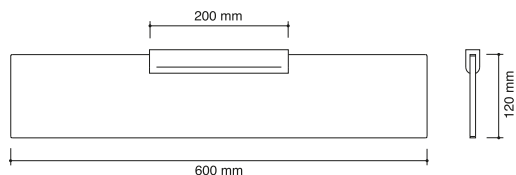

ref.: 00231

repisa
latón negro | vidrio

shelf
brass black | glass

tablette
laiton noir | verre

prateleira
latão preto | vidro

mensola
ottone nero | vetro

ablage
messing schwarz | glas

ref.: 00223