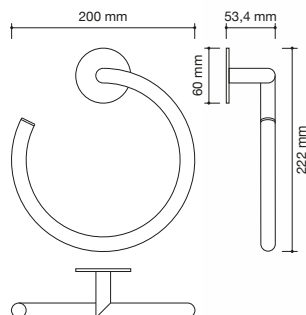

ref.: 00350

toallero anilla
latón cromo

towel ring
brass chrome

anneau porte-serviette
laiton chrome

toalheiro anilha
latão cromo

portasalviette anello
ottone cromato

handtuchring
messing chrom

50 cm