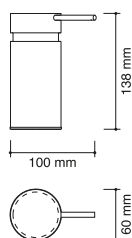

ref.: 00210

dosificador sobremesa
latón cromo y plástico

tabletop soap dispenser
brass chrome and plastic

distributeur savon
laiton chrome et plastique

doseador de gel
latão cromo e plástico

dosasapone
ottone cromato e plastica

seifenspender
messing chrom und kunststoff

ref.: 00204

dosificador mural
latón y aleación cromo | vidrio

soap dispenser holder
brass and alloy chrome | glass

distributeur savon murale
laiton et alliage chrome | verre

doseador de gel parede
latão e liga cromo | vidro

portadosasapone da muro
ottone e lega cromato | vetro

wandseifenspender
messing und legierung chrom | glas

ref.: 00214

escobillero suelo
latón y aleación cromo | vidrio

freestanding toilet brush holder
brass and alloy chrome | glass

porte-brosse
laiton et alliage chrome | verre

porta piaçaba
latão e liga cromo | vidro

portascopino
ottone e lega cromato | vetro

toilettenbürstengarnitur, standmodell
messing und legierung chrom | glas

ref.: 00219

escobillero mural / suelo
latón cromo y plástico

wall / freestanding toilet brush holder
brass chrome and plastic

porte-brosse mural / sol
laiton chrome et plastique

porta piaçaba mural / solo
latão cromo e plástico

portascopino murale / solo
ottone cromato e plastica

toilettenbürstengarnitur, wand- und standmodell
messing chrom und kunststoff

ref.: 00205

escobillero mural
latón y aleación cromo | vidrio

toilet brush holder
brass and alloy chrome | glass

porte-brosse murale
laiton et alliage chrome | verre

porta piaçaba parede
latão e liga cromo | vidro

portascopino da muro
ottone e lega cromato | vetro

toilettenbürstengarnitur, wandmodell
messing und legierung chrom | glas