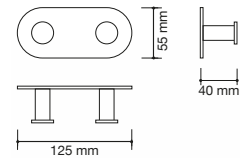

ersatzrollenhalter
messing chrom

ref.: 00358

percha doble
latón cromo

double hook
brass chrome

crochet double
laiton chrome

cabide duplo
latão cromo

appendiabiti doppio
ottone cromato

handtuchhaken, doppelt
messing chrom