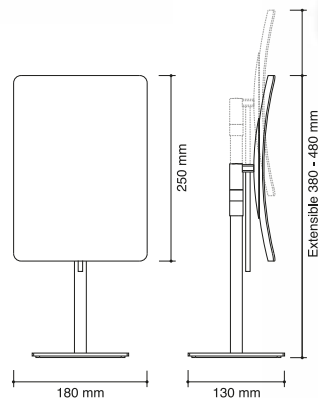

ref.: 00045

espejo de aumento rectangular
latón y acero inoxidable cromo | vidrio

square magnifying mirror
brass and stainless steel chrome | glass

miroir rectangulaire grossissement
laiton et acier inoxydable chrome | verre

espelho de ampliação retangular
latão e aço inoxidável cromo | vidro

specchio ingranditore rettangolare
ottone e acciaio inossidabile cromato | vetro

stand-kosmetikspiegel, rechteckig
messing und edelstahl chrom | glas