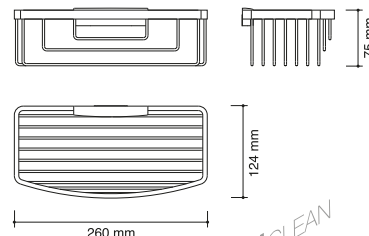

ref.: 00038

cesta
latón cromo

basket
brass chrome

porte-éponge
laiton chrome

cesto
latão cromo

cestino
ottone cromato

schwammkorb
messing chrom

comfortCLEAN