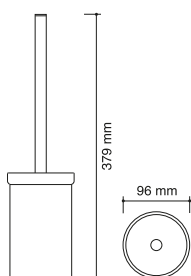

ref.: 00214

escobillero suelo
latón y aleación cromo | vidrio

freestanding toilet brush holder
brass and alloy chrome | glass

porte-brosse
laiton et alliage chrome | verre

porta piaçaba
latão e liga cromo | vidro

portascopino
ottone e lega cromato | vetro

toilettenbürstengarnitur, standmodell
messing und legierung chrom | glas