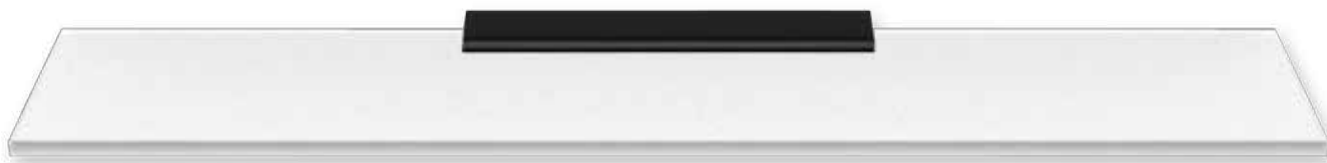

ref.: 00231

repisa
latón negro | vidrio

shelf
brass black | glass

tablette
laiton noir | verre

prateleira
latão preto | vidro

mensola
ottone nero | vetro

ablage
messing schwarz | glas

ref.: 00223