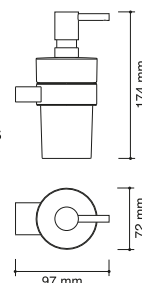

ref.: 00204

dosificador mural
latón y aleación cromo | vidrio

soap dispenser holder
brass and alloy chrome | glass

distributeur savon murale
laiton et alliage chrome | verre

doseador de gel parede
latão e liga cromo | vidro

portadosasapone da muro
ottone e lega cromato | vetro

wandseifenspender
messing und legierung chrom | glas