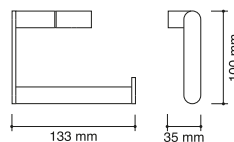

ref.: 00209

[portarrollos sin tapa](#)
latón y aleación cromo

[toilet roll holder without cover](#)
brass and alloy chrome

[porte-papier sans couvercle](#)
laiton et alliage chrome

[porta rolos sem tampa](#)
latão e liga cromo

[portarotolo](#)
ottone e lega cromato

[toilettenpapierhalter ohne deckel](#)
messing und legierung chrom