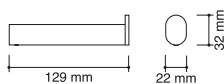

ref.: 00235

portarrollos repuesto
latón negro

toilet roll holder
brass black

porte-papier réserve
laiton noir

porta rolos substituição
latão preto

portarotolo riserva
ottone nero

ersatzrollenhalter
messing schwarz