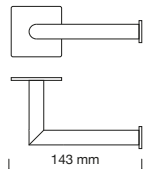

ref.: 00382

portarrollos sin tapa
latón negro

toilet roll holder without cover
brass black

porte-papier sans couvercle
laiton noir

porta rolos sem tampa
latão preto

portarotolo
ottone nero

toilettenpapierhalter ohne deckel
messing schwarz