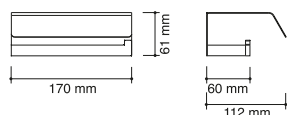

ref.: 00261

portarrollos con tapa
latón cromo

toilet roll holder with cover
brass chrome

porte-papier avec couvercle
laiton chrome

porta rolos com tampa
latão cromo

portarotolo coperto
ottone cromato

toilettenpapierhalter mit deckel
messing chrom

ref.: 00260

portarrollos sin tapa
latón cromo

toilet roll holder without cover
brass chrome

porte-papier sans couvercle
laiton chrome

porta rolos sem tampa
latão cromo

portarotolo
ottone cromato

toilettenpapierhalter
messing chrom