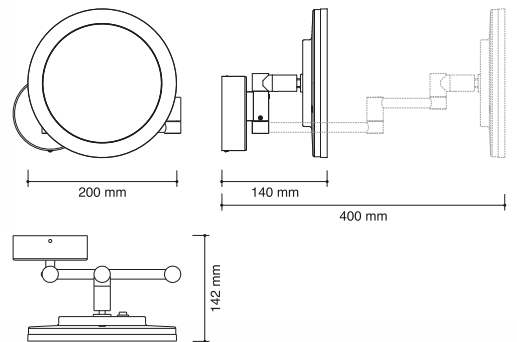

ref.: 00046

espejo iluminado de aumento
latón y acero inoxidable cromo | vidrio | acrílico

magnifying illuminated mirror
brass and stainless steel chrome | glass | acrylic

miroir grossissement éclairé
laiton et acier inoxydable chrome | verre | acrylique

espelho de ampliação com iluminação
latão e aço inoxidável cromo | vidro | acrílico

specchio ingranditore con luce
ottone e acciaio inossidabile cromato | vetro | acrilico

wand-kosmetikspiegel, beleuchtet
messing und edelstahl chrom | glas | acryl

leds