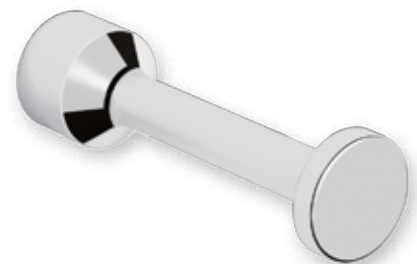

ref.: 00278

percha larga
latón cromo

long towel hook
brass chrome

crochet long
laiton chrome

cabide longo
latão cromo

appendiabiti lungo
ottone cromato

langer haken
messing chrom