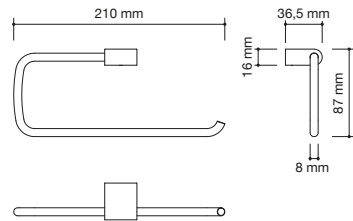

ref.: 00270

toallero anilla
latón cromo

towel ring
brass chrome

anneau porte-serviette
laiton chrome

toalheiro anilha
latão cromo

portasalviette anello
ottone cromato

handtuchring
messing chrom

45 cm