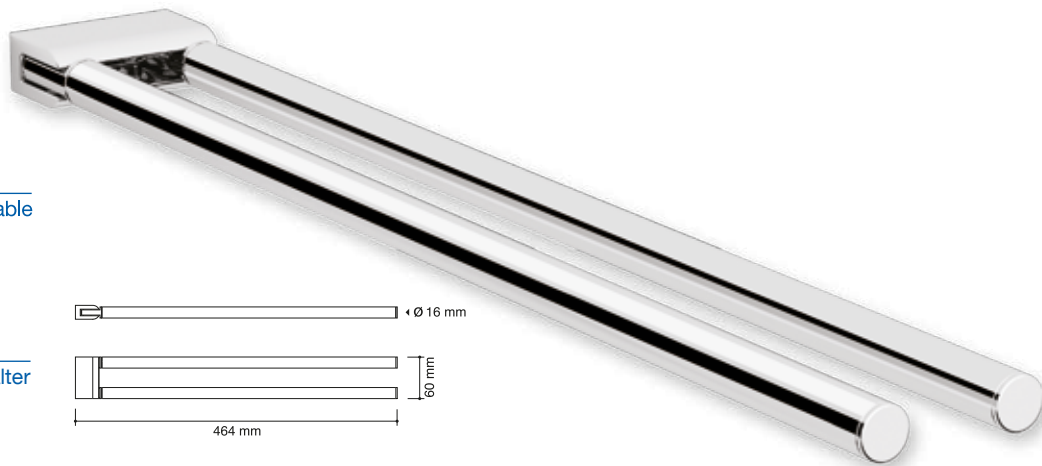

nuaCOLLECTION

accesorios de baño | bathroom accessories | accessoires salle de bain | acessórios para casa de banho | accessori per bagno | bad-accessoires

ref.: 00201

toallero giratorio
latón cromo

swivel towel rail
brass chrome

barre porte-serviette orientable
laiton chrome

toalheiro giratório
latão cromo

portasalviette a snodo
ottone cromato

schwenkbarer handtuchhalter
messing chrom