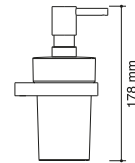

ref.: 00250

dosificador mural
latón y aleación cromo | vidrio

soap dispenser
brass and alloy chrome | glass

distributeur savon
laiton et alliage chrome | verre

doseador de gel
latão e liga cromo | vidro

portodasapone da muro
ottone e lega cromato | vetro

wandseifenspender
messing und legierung chrom | glas