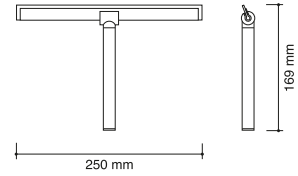

ref.: 00042

soporte para limpiamamparas | percha
latón cromo

shower wiper holder | hook
brass chrome

porte essuie-glace pour cabine de douche | crochet
laiton chrome

suporte para limpa-vidros | cabide
latão cromo

supporto tergivetrol | appendiabiti
ottone cromato

handwischerhalterung | haken
messing chrom

ref.: 00043

cesta doble para mampara
latón cromo

double hanging shower basket
brass chrome

porte-éponge double pour cabine
laiton chrome

cesto duplo para divisória de duche
latão cromo

cestino doppio per box doccia
ottone cromato

duschwand-doppelkorb
messing chrom