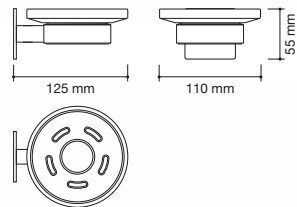

ref.: 00365

jabonera mural
latón cromo | vidrio

soap dish holder
brass chrome | glass

porte-savon murale
laiton chrome | verre

saboneteira parede
latão cromo | vidro

portasapone da muro
ottone cromato | vetro

seifenablage
messing chrom | glas