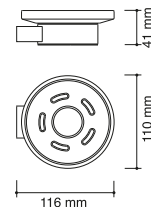

ref.: 00203

jabonera mural
latón y aleación cromo | vidrio

soap dish holder
brass and alloy chrome | glass

porte-savon murale
laiton et alliage chrome | verre

saboneteira parede
latão e liga cromo | vidro

portasapone da muro
ottone e lega cromato | vetro

seifenablage
messing und legierung chrom | glas

ref.: 00211

repisa
latón cromo | vidrio

shelf
brass chrome | glass

tablette
laiton chrome | verre

prateleira
latão cromo | vidro

mensola
ottone cromato | vetro

ablage
messing chrom | glas