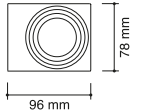

60 cm

ref.: 00257

repisa
latón y acero inoxidable cromo | vidrio

shelf
brass and stainless steel chrome | glass

tablette
laiton et acier inoxydable chrome | verre

prateleira
latão e aço inoxidável cromo | vidro