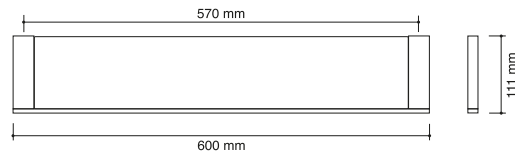

60 cm

ref.: 00257

repisa
latón y acero inoxidable cromo | vidrio

shelf
brass and stainless steel chrome | glass

tablette
laiton et acier inoxydable chrome | verre

prateleira
latão e aço inoxidável cromo | vidro

mensola
ottone e acciaio inossidabile cromato | vetro

ablage
messing und edelstahl chrom | glas