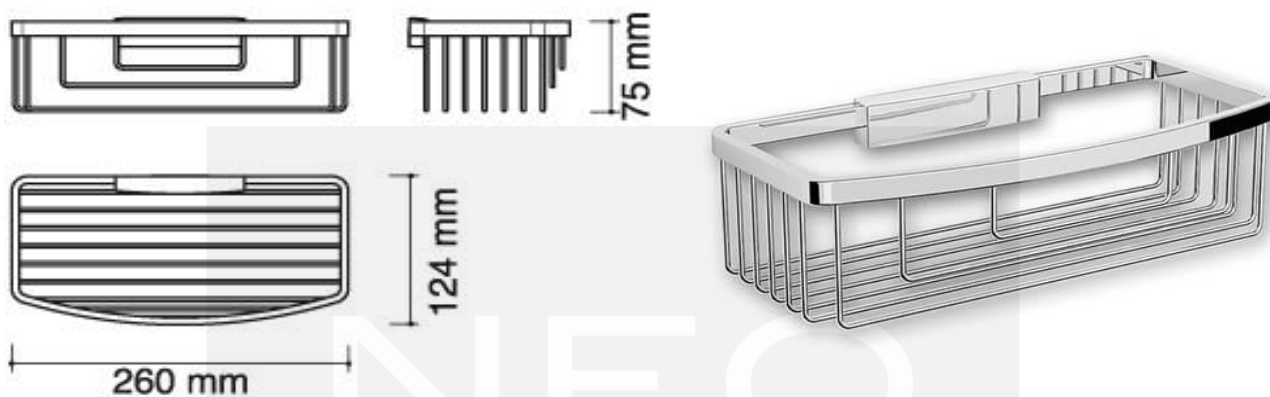

ref.: 00038
cesta BATH
basket BATH
porte-éponge BATH
cesto BATH
cestino BATH

NEO
DEK

8 421964 000387

chromo / chrome / chromé / cr. / cromato
caja / box / boîte / caixa / scatola

LATON