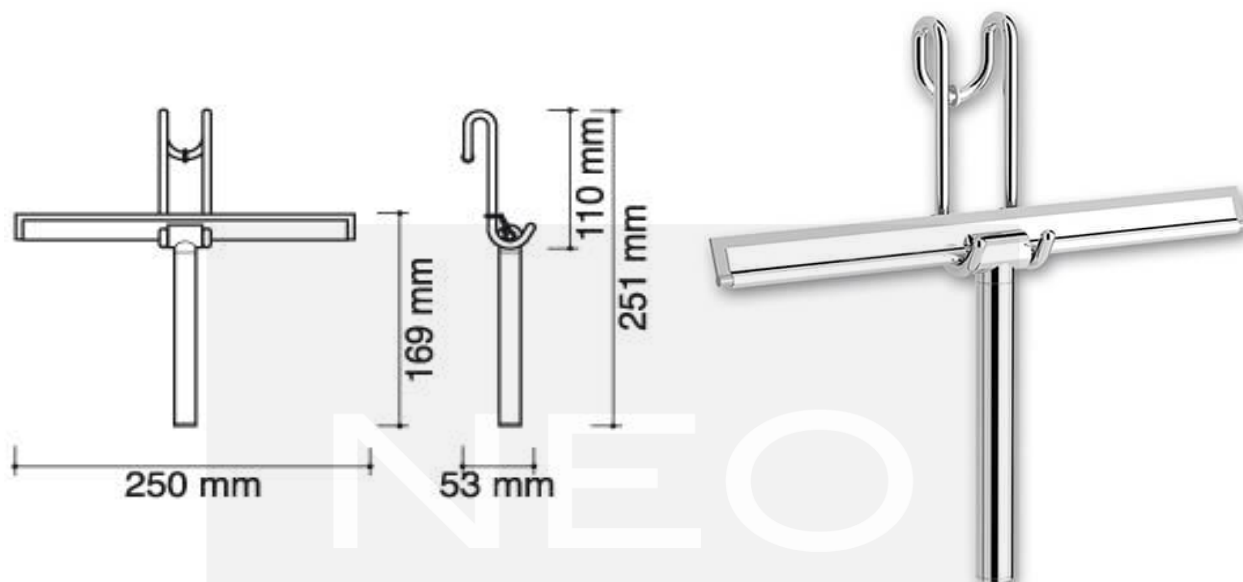

ref.: 00041

limpiamamparas + soporte BATH

shower wiper with holder BATH

essuie-glace de douche avec support BATH

limpa-vidros + suporte divisória BATH

tergivetrol con supporto BATH

8 421964 000417

cromo / chrome / chromé / cromo / cromato

caja / box / boîte / caixa / scatola

INOX / LATÓN / ZAMAK