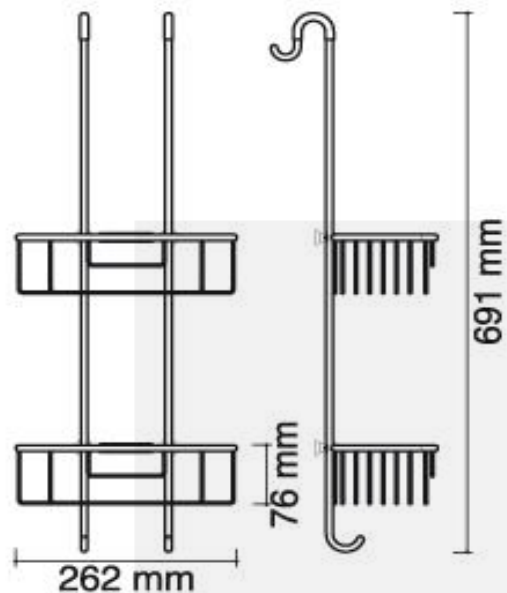

ref.: 00043

cesta doble mampara BATH

double hanging basket BATH

porte-éponge double cabine BATH

cesto duplo divisória BATH

cestino doppio appendibile BATH

NEO
DEK

8 421964 000431

cromo / chrome / chromé / cr. / cromato

caja / box / boîte / caixa / scatola

LATÓN