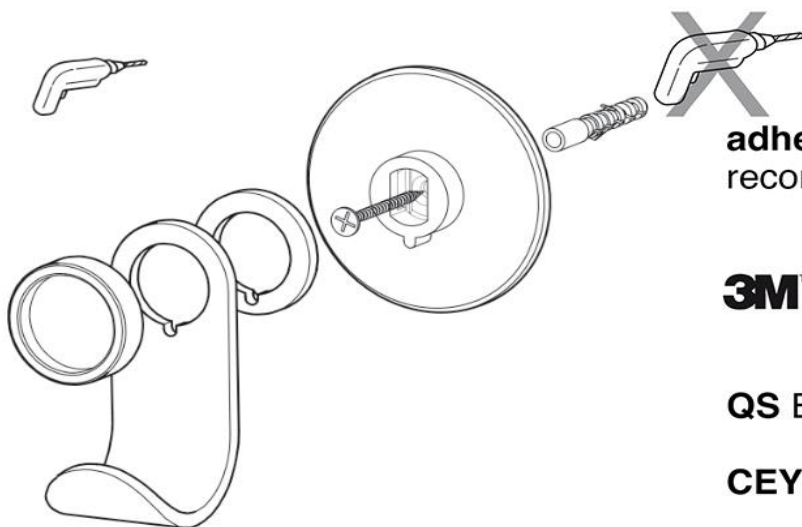

ref.: 00089
percha MMCOLLECTION
 hook MMCOLLECTION
 crochet MMCOLLECTION
 cabide MMCOLLECTION
 appendiabiti MMCOLLECTION

MMCOLLECTION

crea
 product design

8 421964 000899

blanco-cr. / white-chr. / blanc-chr. / branco-cr. / bianco-cr.
 caja imp. / pri. box / boîte imp. / caixa imp. / scat. stam.
 INOX / POM

adhesivos recomendados:
 recommended adhesives:

3M™ VHB

QS EMAX MS-50

**CEYS MONTACK AGARRE
 TOTAL INMEDIATO**