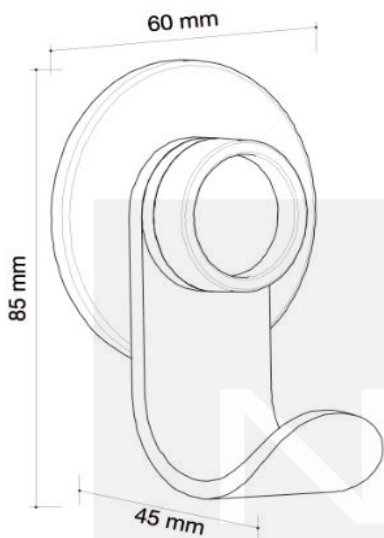

ref.: 00089
percha MMCOLLECTION
 hook MMCOLLECTION
 crochet MMCOLLECTION
 cabide MMCOLLECTION
 appendiabiti MMCOLLECTION

MMCOLLECTION

crea
 product design

8 421964 000899

blanco-cr. / white-chr. / blanc-chr. / branco-cr. / bianco-cr.
 caja imp. / pri. box / boîte imp. / caixa imp. / scat. stam.
 INOX / POM