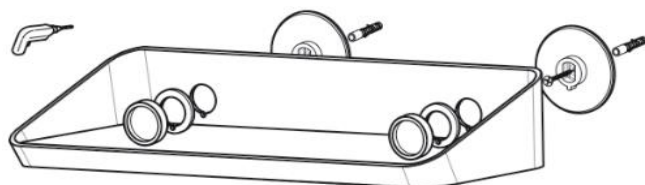

ref.: 00094

**estante MMCOLLECTION**

shelf MMCOLLECTION

tablette MMCOLLECTION

prateleira MMCOLLECTION

mensola MMCOLLECTION

MMCOLLECTION

*crea*  
product design

8 421964 000943

blanco / white / blanc / branco / bianco  
caja imp. / pri. box / boîte imp. / caixa imp. / scat. stam.  
POM / PP**adhesivos recomendados:**  
recommended adhesives:**3M™** VHB**QS** EMAX MS-50**CEYS** MONTACK AGARRE  
TOTAL INMEDIATO