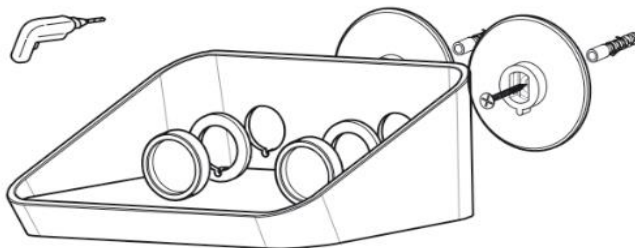

ref.: 00095

**jabonera MMCOLLECTION**

soap dish MMCOLLECTION

porte-savon MMCOLLECTION

saboneteira MMCOLLECTION

portasapone MMCOLLECTION

MMCOLLECTION

**crea**  
product design

8 421964 000950

blanco / white / blanc / branco / bianco  
caja imp. / pri. box / boîte imp. / caixa imp. / scat. stam.  
POM / PP**adhesivos recomendados:**  
recommended adhesives:**3M™** VHB**QS EMAX MS-50****CEYS MONTACK AGARRE  
TOTAL INMEDIATO**