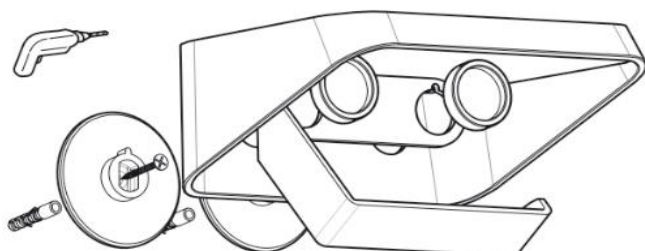

8 421964 000981

blanco-cr. / white-chr. / blanc-chr. / branco-cr. / bianco-cr.
caja imp. / pri. box / boîte imp. / caixa imp. / scat. stam.
INOX / POM / PP**adhesivos recomendados:**
recommended adhesives:**3M™** VHB**QS** EMAX MS-50**CEYS** MONTACK AGARRE
TOTAL INMEDIATO