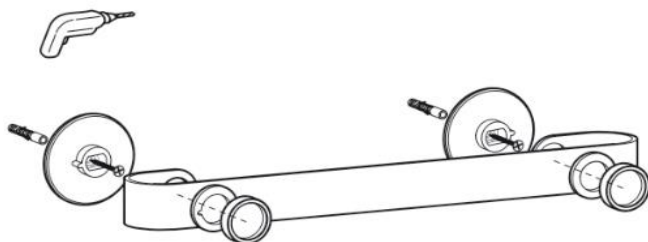

ref.: 00099

**toallero MMCOLLECTION**

towel rail MMCOLLECTION

porte-serviette MMCOLLECTION

toalheiro MMCOLLECTION

portasalviette MMCOLLECTION

MMCOLLECTION

*crea*  
product design

8 421964 000998

blanco-cr. / white-chr. / blanc-chr. / branco-cr. / bianco-cr.  
caja imp. / pri. box / boîte imp. / caixa imp. / scat. stam.  
INOX / POM**adhesivos recomendados:**  
recommended adhesives:**3M™** VHB**QS** EMAX MS-50**CEYS** MONTACK AGARRE  
TOTAL INMEDIATO