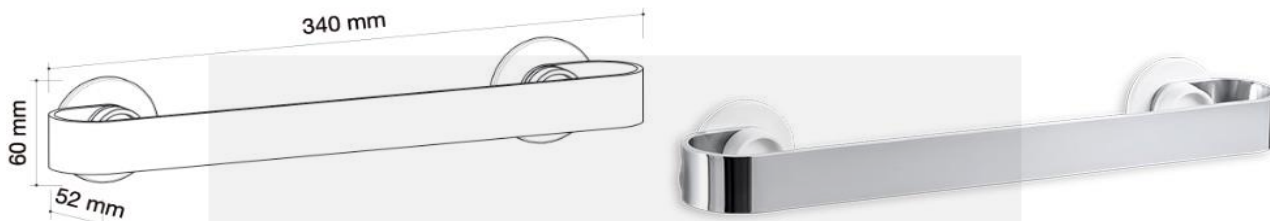

ref.: 00099

**toallero MMCOLLECTION**

towel rail MMCOLLECTION

porte-serviette MMCOLLECTION

toalheiro MMCOLLECTION

portasalviette MMCOLLECTION

MMCOLLECTION

*crea*  
product design

8 421964 000998

blanco-cr. / white-chr. / blanc-chr. / branco-cr. / bianco-cr.  
caja imp. / pri. box / boîte imp. / caixa imp. / scat. stam.  
INOX / POM**adhesivos recomendados:**  
recommended adhesives:**3M™** VHB**QS** EMAX MS-50**CEYS** MONTACK AGARRE  
TOTAL INMEDIATO