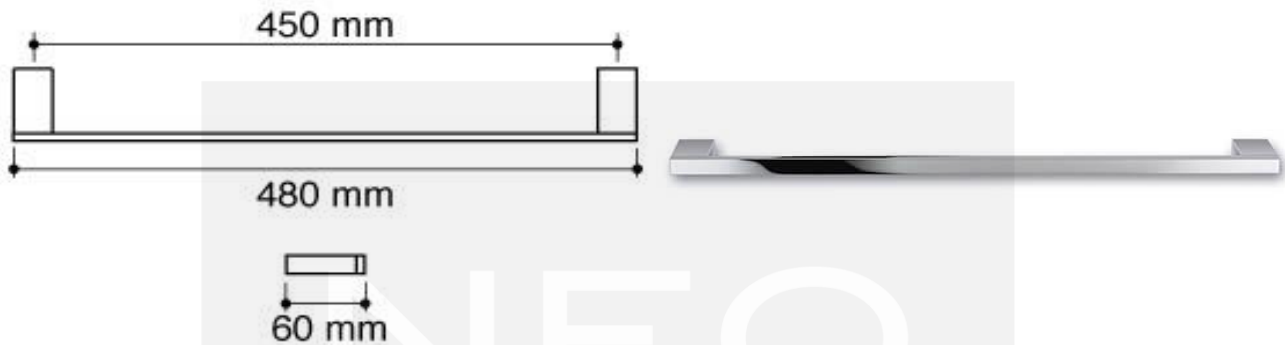

ref.: 00253

**toallero barra latón RIVA 48cm.**

towel rail RIVA 48cm.

barre porte-serviette RIVA 48cm.

toalheiro RIVA 48cm.

portasalviette RIVA 48cm.

NEO  
DEK

8 421964 002534

cromo / chrome / chromé / cromo / cromato

caja / box / boîte / caixa / scatola

INOX / LATÓN

este documento contiene información confidencial propiedad de Industrias Plastisan, S.A. ni el documento ni la información contenida pueden ser difundidas ni reproducidas total o parcialmente sin el consentimiento expreso de Industrias Plastisan, S.A.