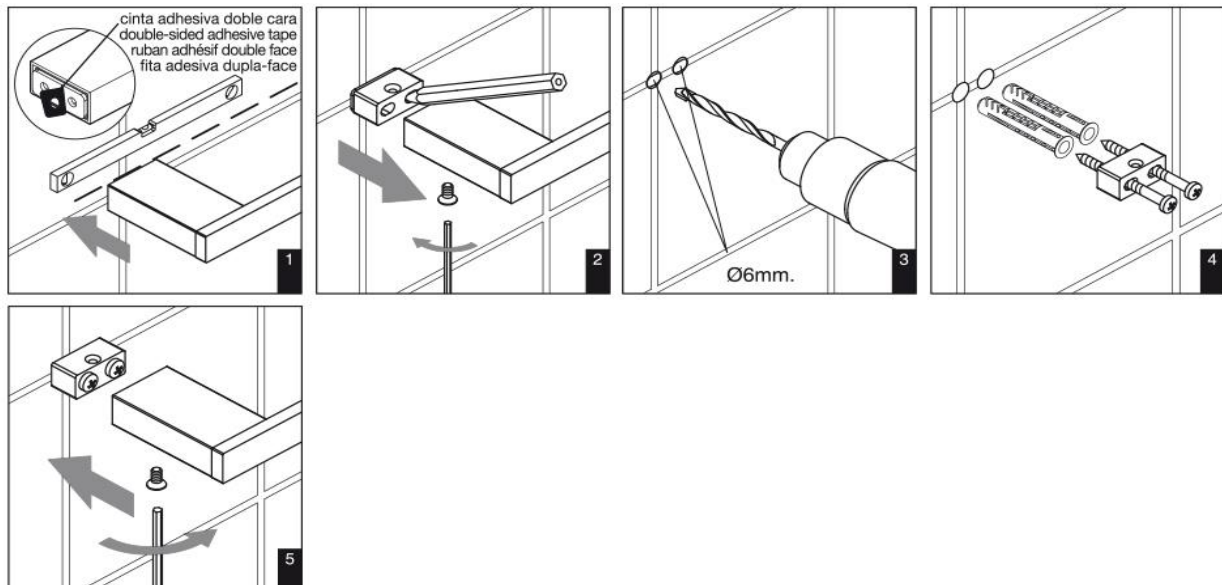

este documento contiene información confidencial propiedad de Industrias Plastisan, S.A. ni el documento ni la información contenida pueden ser difundidas ni reproducidas total o parcialmente sin el consentimiento expreso de Industrias Plastisan, S.A.

this document contains confidential information that is proprietary to Industrias Plastisan, S.A. neither the document nor the information contained therein should be disclosed or reproduced in whole or in part, without express written consent of Industrias Plastisan, S.A.