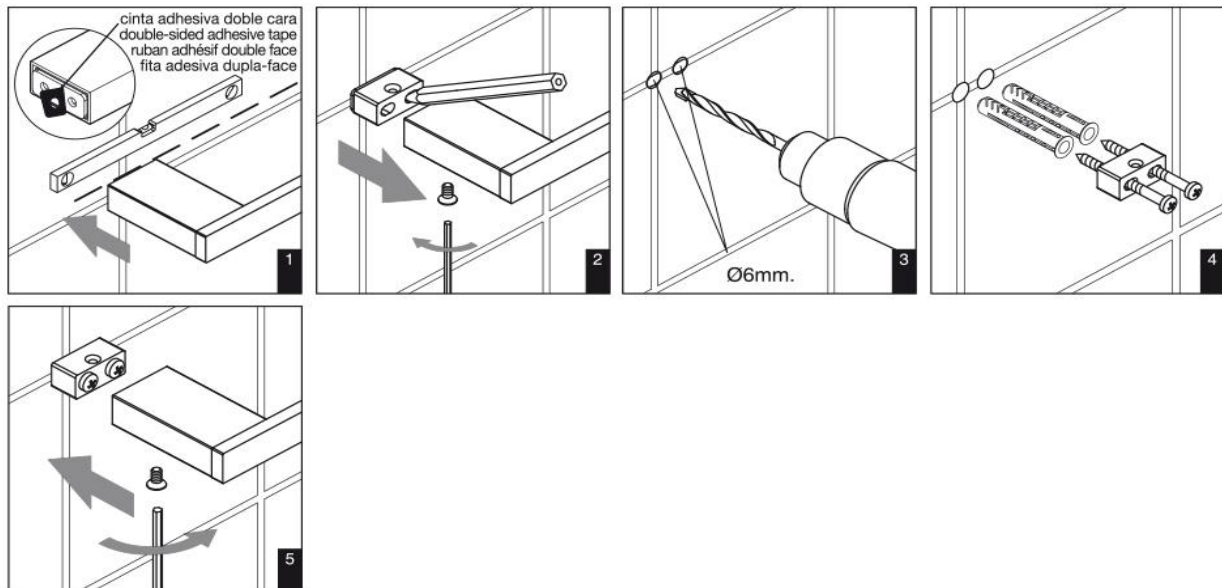

este documento contiene información confidencial propiedad de Industrias Plastisan, S.A. ni el documento ni la información contenida pueden ser difundidas ni reproducidas total o parcialmente sin el consentimiento expreso de Industrias Plastisan, S.A.

this document contains confidential information that is proprietary to Industrias Plastisan, S.A. neither the document nor the information contained therein should be disclosed or reproduced in whole or in part, without express written consent of Industrias Plastisan, S.A.