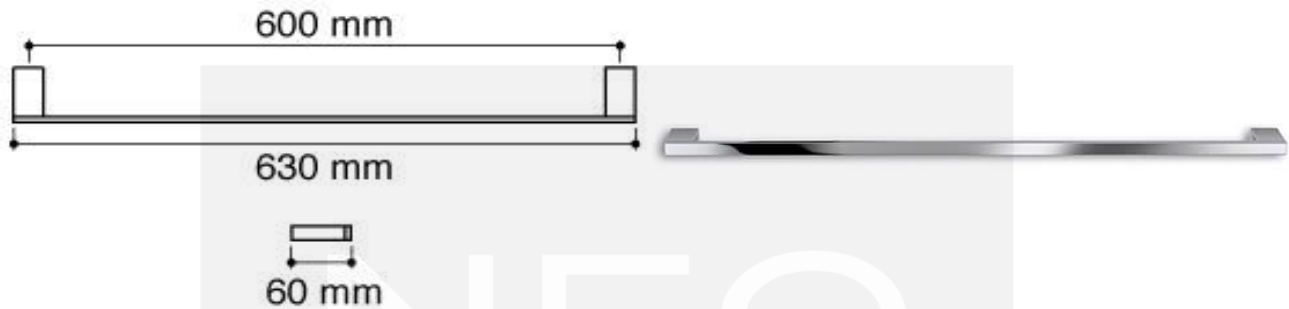

ref.: 00254

toallero barra latón RIVA 63cm.

towel rail RIVA 63cm.

barre porte-serviette RIVA 63cm.

toalheiro RIVA 63cm.

portasalvietta RIVA 63cm.

NEO
DEK

8 421964 002541

cromo / chrome / chromé / cromo / cromato

caja / box / boîte / caixa / scatola

INOX / LATÓN

este documento contiene información confidencial propiedad de Industrias Plastisan, S.A. ni el documento ni la información contenida pueden ser difundidas ni reproducidas total o parcialmente sin el consentimiento expreso de Industrias Plastisan, S.A.